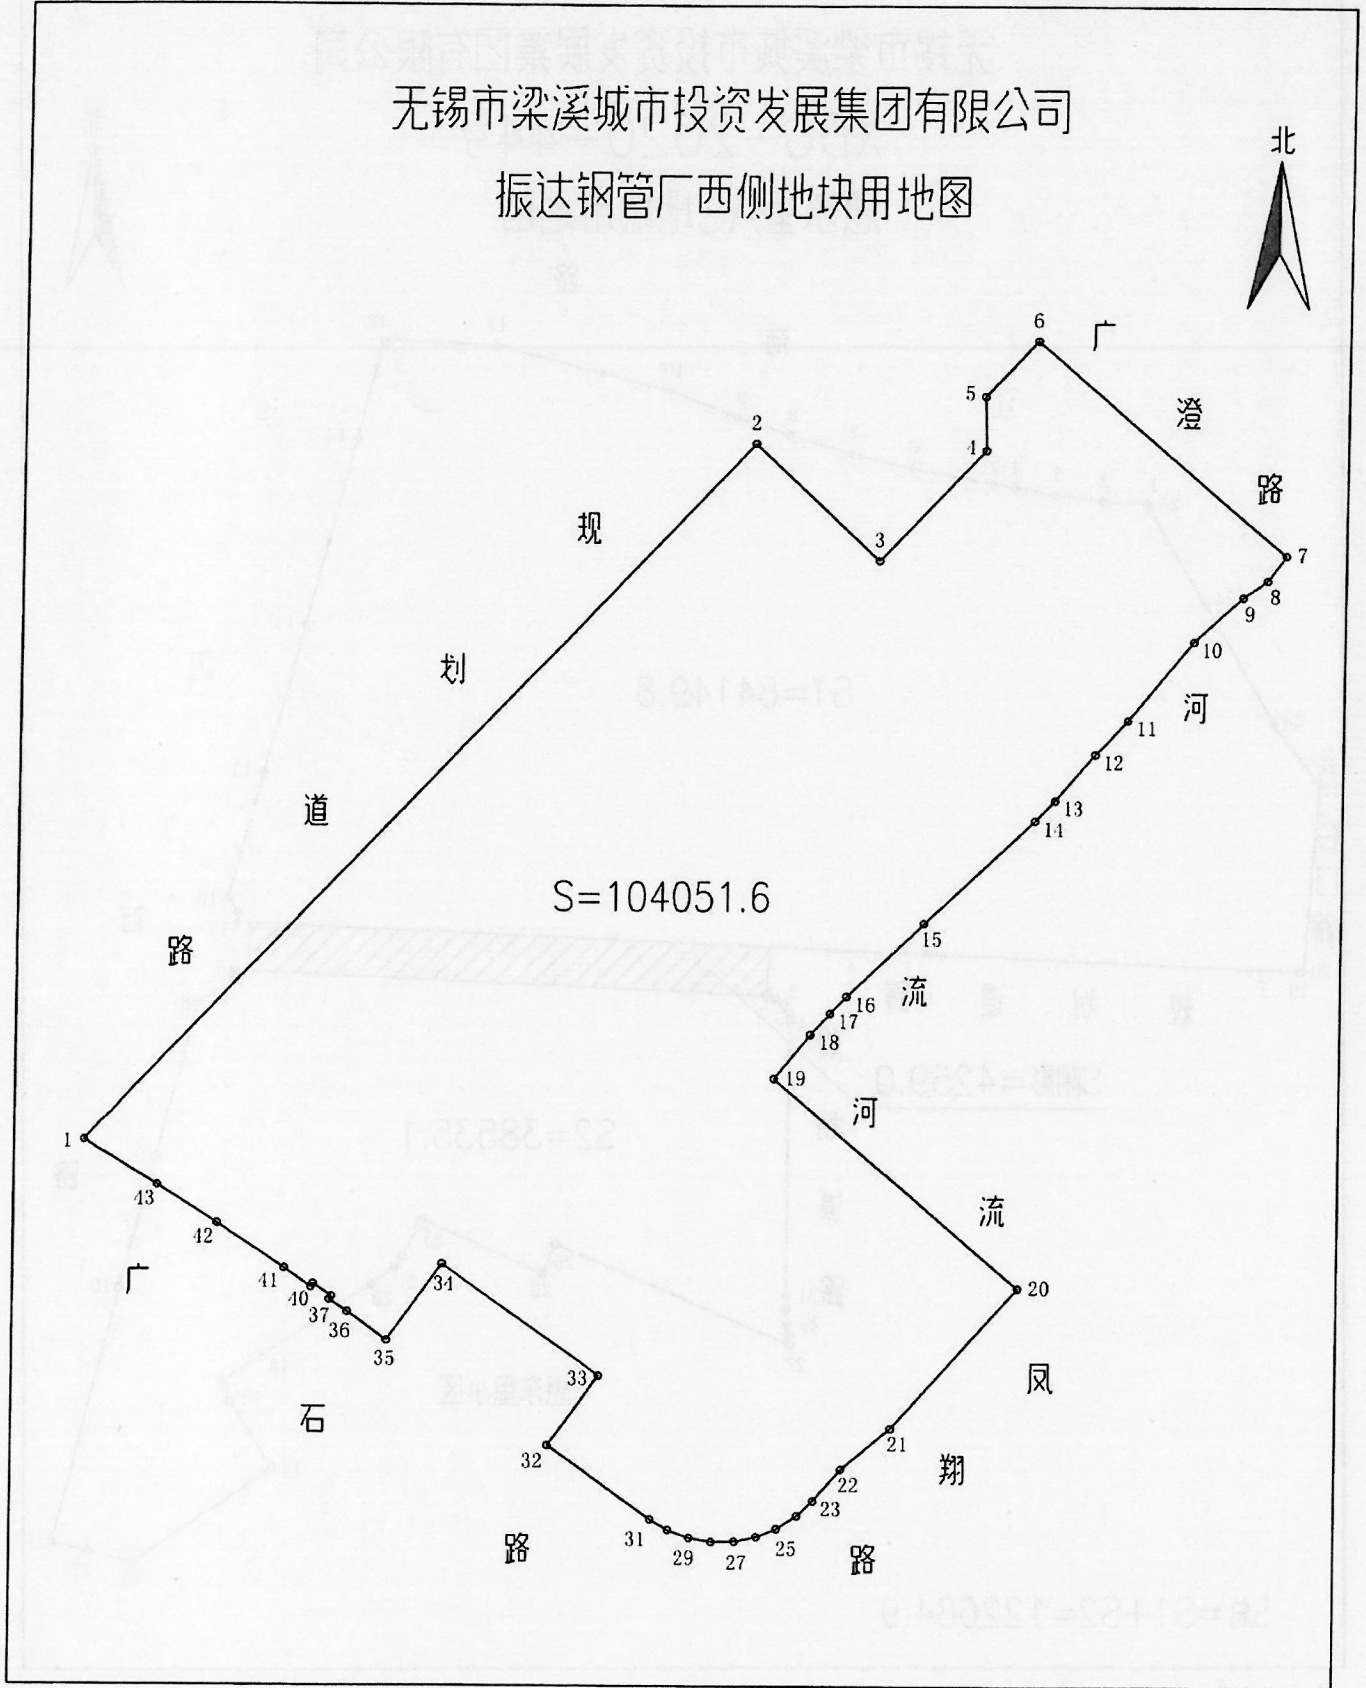

无锡市梁溪城市投资发展集团有限公司 振达钢管厂西侧地块用地图

绘图日期：2020年9月11日

1:3000

绘图员：*孙立* 审核员：周雷俊